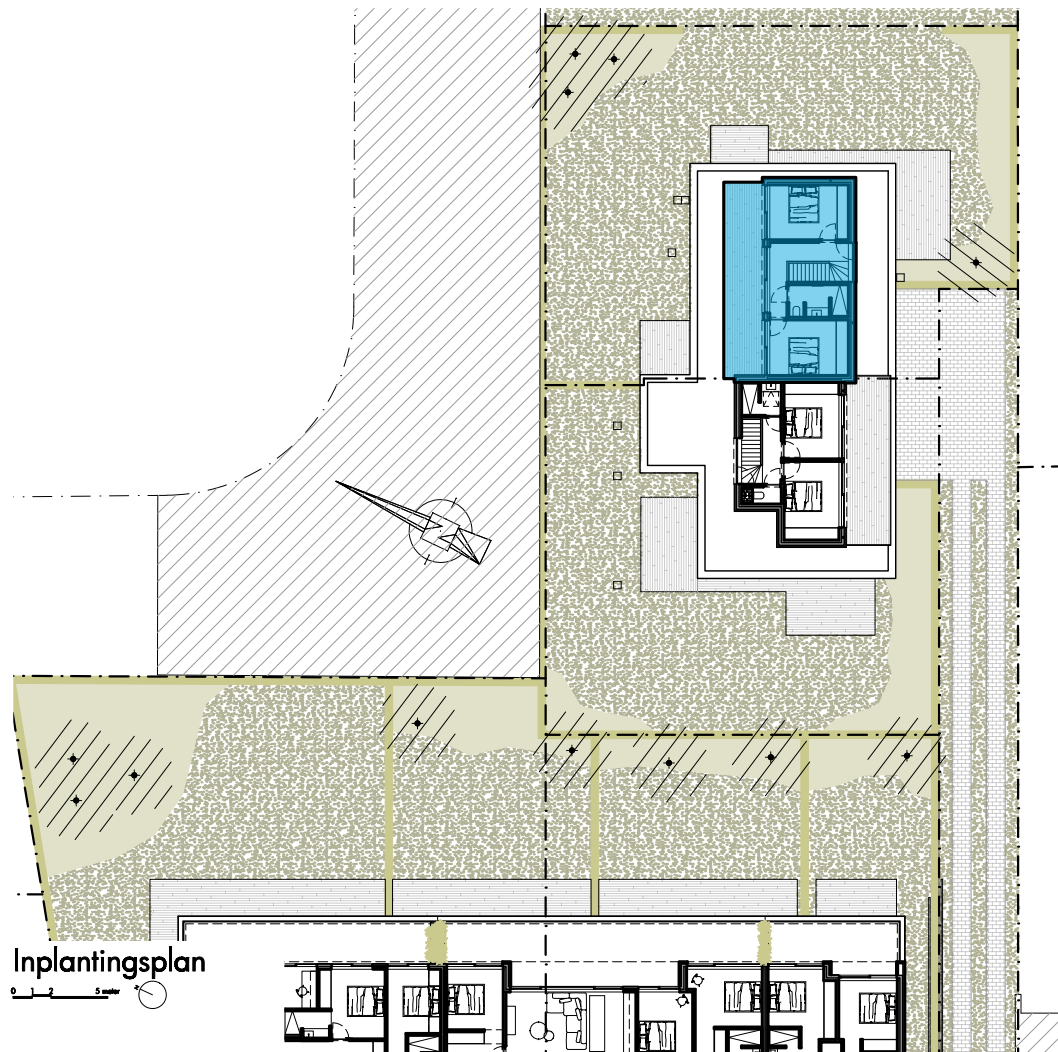

# RES AQUILO

Verdieping 1: 150 A000

Oppervlakte: 149,59 m<sup>2</sup> Slaapkamers: 3

Terras: 56,40 m<sup>2</sup>

Voorgevel

0 1 2 3 meter

Inplantingsplan

0 1 2 3 meter