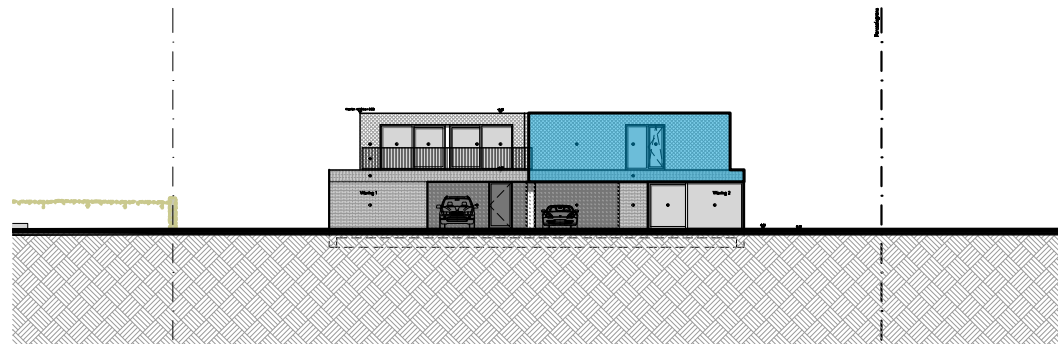

# RES AQUILO

Verdieping 1: 150 A000

Oppervlakte: 149,59 m<sup>2</sup> Slaapkamers: 3

Terras: 56,40 m<sup>2</sup>

Voorgevel

0 1 2 3 meter

Inplantingsplan

0 1 2 3 meter