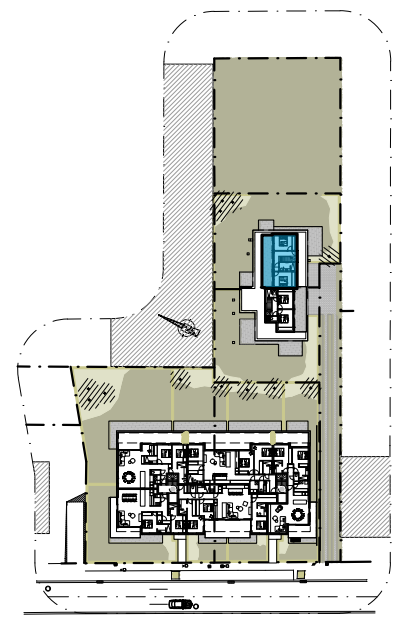

RES AQUILO

Verdieping 1: 150 A000

Oppervlakte: 149,59 m² Slaapkamers: 3

Terras: 56,40 m²

0 1 2 3 meter

0 1 2 3 meter

Bouwheer: Koksijde Construct BV
Tel. 0475/47.06.82

Verkoop: IMMO Vlaemynck Koksijde
Tel. 058/62.27.51

0 1 2 5 meter