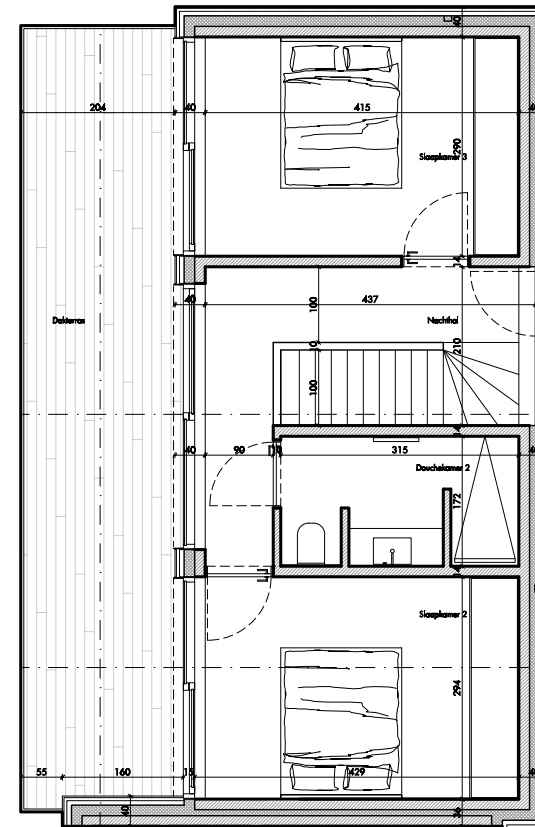

RES AQUILO

Verdieping 1: 150 A000

Oppervlakte: 149,59 m² Slaapkamers: 3

Terras: 56,40 m²

0 1 2 3 meter

0 1 2 3 meter

Bouwheer: Koksijde Construct BV
Tel. 0475/47.06.82

Verkoop: IMMO Vlaemynck Koksijde
Tel. 058/62.27.51

0 1 2 5 meter